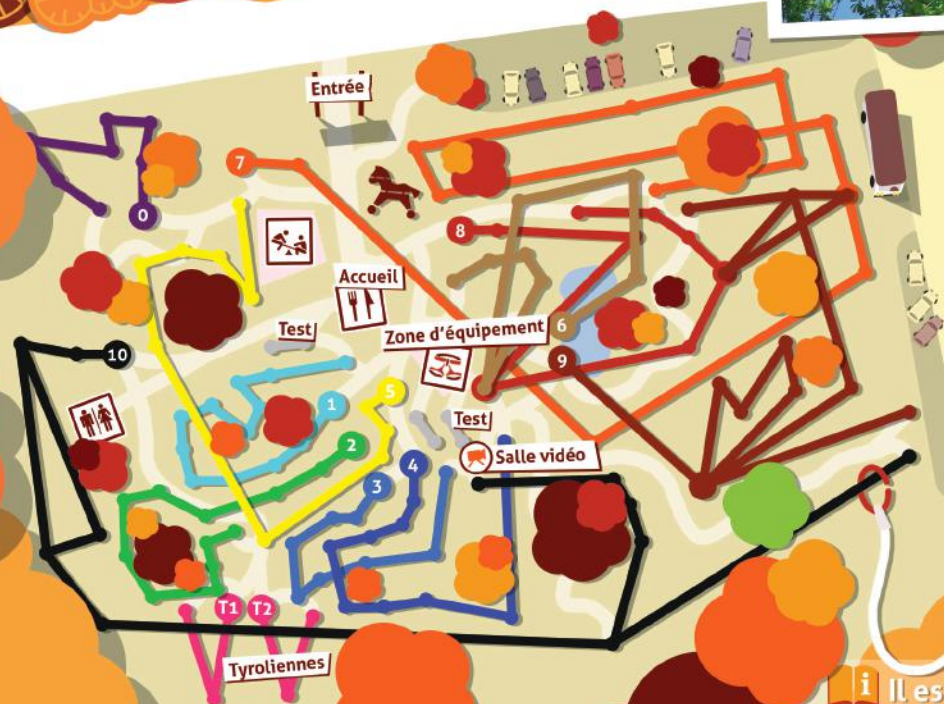

## ACCROZARBRES

PARCOURS AVENTURE

11 parcours  
140 jeux

Ne pas jeter sur la voie publique - Conception - www.bjmdrx.com

# Parcours Aventure

Tarifs 2019 - Parcours

**Bout d'chou**  
(de 0,90m à 1,10m) 0 + 1 + 1 place Petits chevaux **7€**

**Enfant**  
(de 1,10m à 1,30m) 0 + 1 + 2 + 3 + T1+T2 **11€**

**Junior**  
(de 1,30m à 1,60m) 1 + 2 + 3 + 4 + 5 + 6 + 7 + T1+T2 + 8 avec un adulte **16€**

**Jeune (+1,60m) ou Adulte** 3 + 4 + 5 + 6 + 7 + 8 + T1+T2 **ou** 5 + 6 + 7 + 8 + 9 + 10 + T1+T2 **20€** **23€**

**Visiteur** **Gratuit**

11 parcours

140 jeux

42 tyroliennes

Dès 3 ans !

Frissons

Sportif

## 🕒 Ouverture

WE, vac. scol. zones A, B, C

Parc

Chevaux

23 mars au 5 juillet	12h-18h30	14h-18h
6 juillet au 1 sept.	Lundi à vendredi 9h30-19h	10h-12h 14h-18h30
Samedi et dimanche	12h-19h	14h-18h30
7 sept. au 3 nov.	13h30-18h	14h-17h30